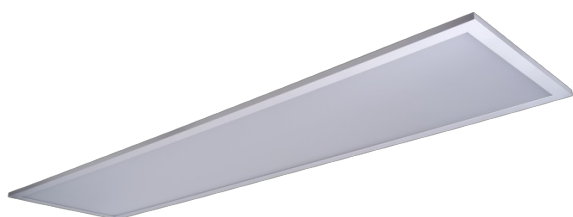

YALA Back Lite 295x1195mm RA80 24-49W 3000K-4000K UGR<19 IP40

Internal Reference: LTY26X312CT19

- Dalles LED 300x1200 - Avec diffuseur prismatique- sans driver.
- ° Boîtier en tôle d'acier.° RAL 9003.
- ° 24W 700mA 3000K>3230LM - 24W 4000K>3450LM.
- ° 37W 1050mA 3000K>4730LM - 37W 4000K>4950LM.
- ° 49W 2X700mA 3500K>6440LM
- ° CIE Flux Code :25-37W **60 87 96 100 102**
- ° CIE Flux Code :49W **59 86 96 100 102**
- ° Accessoires :
 - Kit de montages disponibles.
 - Kit d'éclairage de sécurité 3H Li-Ion Autotest

Characteristics

Height	30 mm	Length	1195 mm
Power	26 W	Width	295 mm
Color	Blanc	IP	40
mA CC	700-1050	Lumen Output	3200-4900lm
Kelvin	3000	CRI (Ra)	>80
Angle	100 °	CIE Flux Code	60 87 96 100 100
L-B Index	L70B10 100.000h @25°C, L70B50 100.000h @40°C		