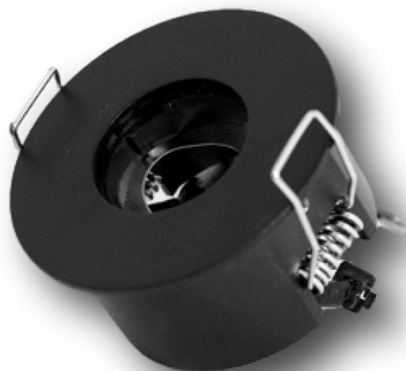

Adaptat Round Black Insert. D64 without driver for 1x Teco NAULA

Internal Reference: TLC100XB64RX

° Adaptateur encastré rond pour faux plafonds, compatible avec toutes les suspensions et tous les spots de la gamme NAULA.

° 1 point d'alimentation.

° Accessoire : kit pour plafonds en béton (ressorts à lames)

Characteristics

Depth	32 mm	Color	Noir
Hole	60 mm	IP	20
range	NAULA	Exterior Diameter	64 mm