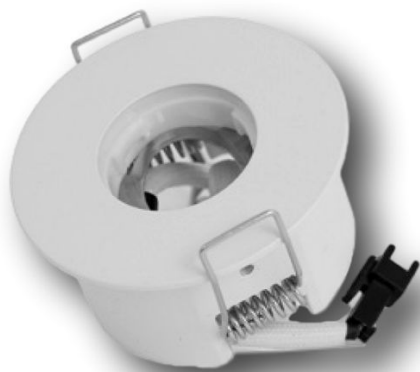

# Adaptat Round White Recess D64 without driver for 1x Teco NAULA

Internal Reference: TLC100XW64RX

° Adaptateur encastré rond pour faux plafonds, compatible avec toutes les suspensions et tous les spots de la gamme NAULA.

° 1 point d'alimentation.

° Accessoire : kit pour plafonds en béton (ressorts à lames)

## Characteristics

Depth	32 mm	Color	Blanc
Hole	60 mm	IP	20
range	NAULA	Exterior Diameter	64 mm