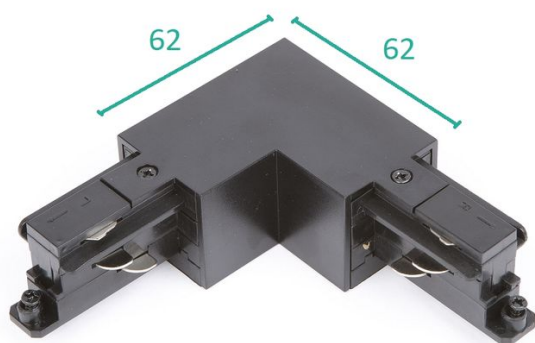

## L-Connector to the left Black for Track 3P Teco

Internal Reference: TLZ000B000LL

- Connecteur en L pour rail triphasé Teco

### Characteristics

|        |       |       |       |
|--------|-------|-------|-------|
| Length | 62 mm | Width | 62 mm |
| Color  | Noir  | IP    | 20    |
| range  | TRACK |       |       |

TLZ000B000LL  
TLZ000W000LL