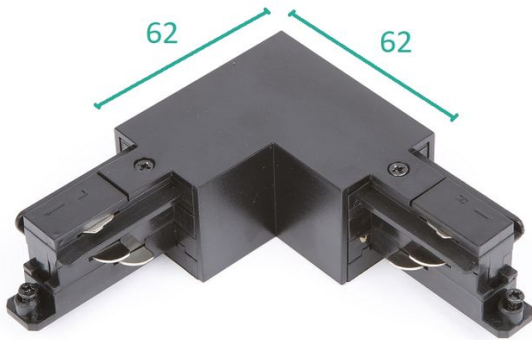

L-Connector to the right Black for Track 3P Teco

Internal Reference: TLZ000B000LR

- Connecteur en L pour rail triphasé Teco

Characteristics

Length	62 mm	Width	62 mm
Color	Noir	IP	20
range	TRACK		

TLZ000B000LR
TLZ000W000LR