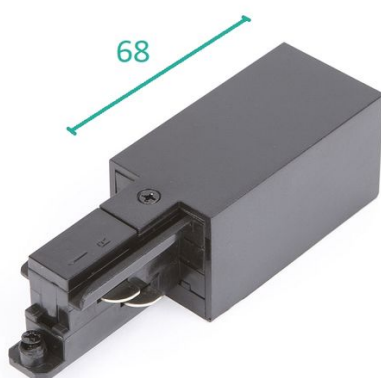

## Feeding end point (Left) Black for Track 3P Teco

Internal Reference: TLZ000BPOWEL

- Extrémité avec alimentation pour rail triphasé Teco

### Characteristics

Length	68 mm	Color	Noir
IP	20	range	TRACK

TLZ000BPOWEL  
TLZ000WPOWEL