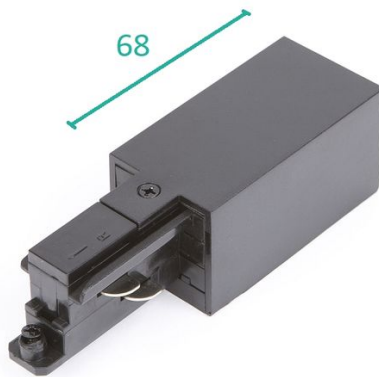

Feeding end point (Right) Black for Track 3P Teco

Internal Reference: TLZ000BPOWER

- Extrémité avec alimentation pour rail triphasé Teco

Characteristics

Length	68 mm	Color	Noir
IP	20	range	TRACK

TLZ000BPOWER
TLZ000WPOWER