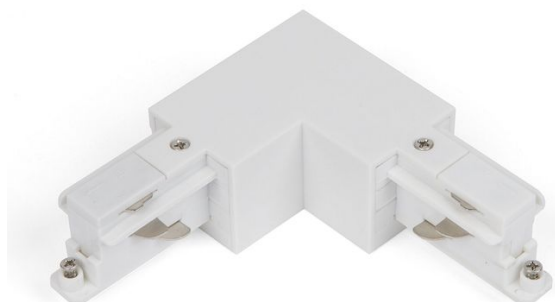

## L-Connector to the right White for Track 3P Teco

Internal Reference: TLZ000W000LR

- Connecteur en L pour rail triphasé Teco

### Characteristics

Length	62 mm	Width	62 mm
Color	Blanc	IP	20
range	TRACK		

TLZ000B000LR  
TLZ000W000LR