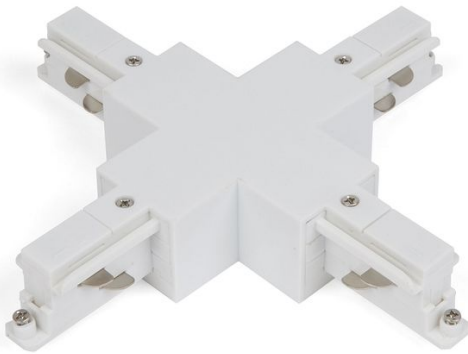

X-Connector White for Track 3P Teco

Internal Reference: TLZ000W000X0

- Connecteur en X pour rail triphasé Teco

Characteristics

Length	90 mm	Width	90 mm
Color	Blanc	IP	20
range	TRACK		

TLZ000B000X0
TLZ000W000X0