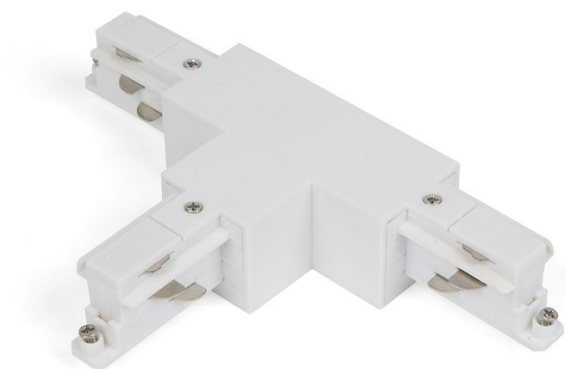

T-Connector left-left White for Track 3P Teco

Internal Reference: TLZ000W001TL

- onnecteur en T pour rail triphasé Teco

Characteristics

Length	90 mm	Width	62 mm
Color	Blanc	IP	20
range	TRACK		

TLZ000B001TL
TLZ000W001TL