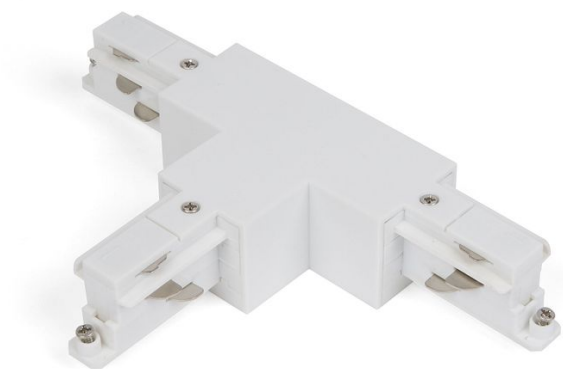

T-Connector right-left White for Track 3P Teco

Internal Reference: TLZ000W001TR

- onnecteur en T pour rail triphasé Teco

Characteristics

Length	90 mm	Width	62 mm
Color	Blanc	IP	20
range	TRACK		

TLZ000B001TR
TLZ000W001TR