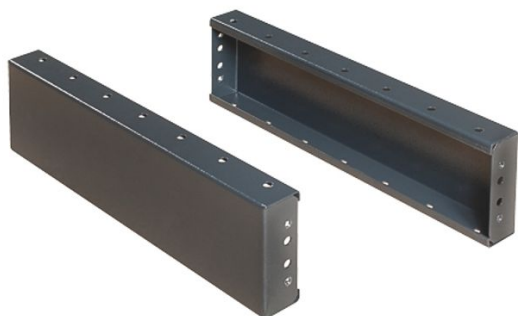

## Coté latéraux de plinthe H=200 l=500 pr argenta plus

Internal Reference: TLZCL2050

black

### Characteristics

Depth	500 mm	Height	200 mm
-------	--------	--------	--------