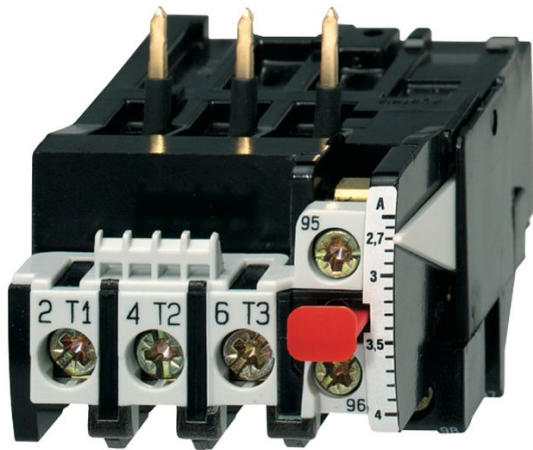

Thermal Overload Relay 13 - 18 A

Internal Reference: U1216E18K3

manuelle Nullstellung

isolierte Hilfskontakte: 1 no + 1 nf

Characteristics

Adjustment range	13	For contactors	K(G)3-18A..
------------------	----	----------------	-------------