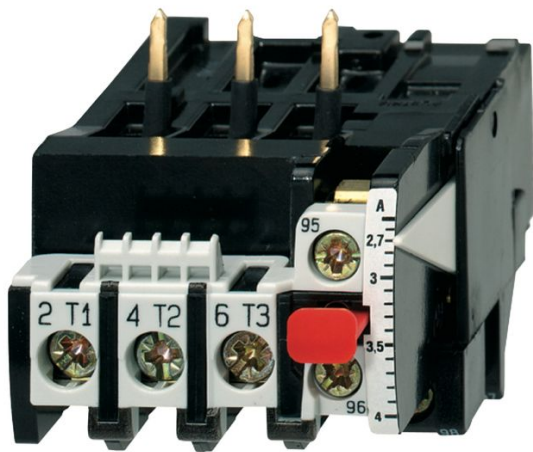

Relais thermique 4 - 6 A

Internal Reference: U1216E6K3

manuelle Nullstellung

isolierte Hilfskontakte: 1 no + 1 nf

Characteristics

Adjustment range	4	For contactors	K(G)3-10A..
------------------	---	----------------	-------------