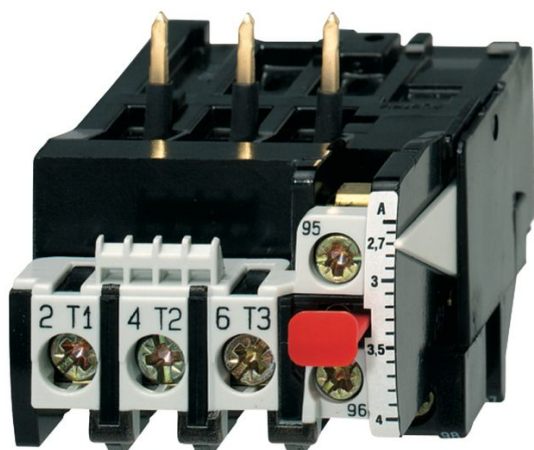

Relais thermique 6 - 9 A

Internal Reference: U1216E9K3

manuelle Nullstellung

isolierte Hilfskontakte: 1 no + 1 nf

Characteristics

Adjustment range	6	For contactors	K(G)3-10A..
------------------	---	----------------	-------------