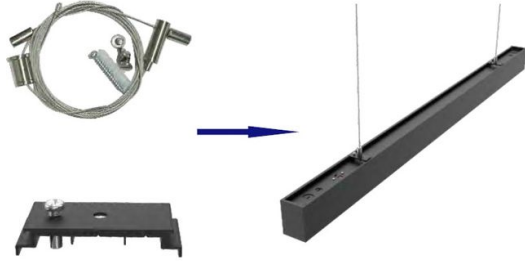

DL-System 1200cm 40/50/60W 1-10V CCT Umbra Grey Umbra Grey RAL7022 + Pendel kit

Internal Reference: TDL1200CCT110G

Armature linéaire LED de 120cm DL-SYSTEM.

° Armatures fournies avec kit de suspension (accessoire de fixation au plafond en option).

° Armatures "accouplables" en longueur, permettant des multiples de 120cm (240cm, 360cm...) grâce à des connecteurs électriques enfichables, un accessoire de liaison et une levier de serrage mécanique.

° Chaque armature possède son propre driver dimmable 1-10V intégré.

° DIP switch afin de varier la puissance de l'armature: 40W / 50W / 60W.

° DIP switch CCT afin de changer la couleur de température : 3000/4000/5000/6500K.

Characteristics

range	DL-SYSTEM	Height	70 mm
Length	1200 mm	Width	50 mm
Color	Umbra Grey	Material	Alu
IP	20	range	DL-SYSTEM
Dimming	1-10V	Lumen Output	5200-6500-7800 lm
Kelvin	3000/4000/5000/6500	CRI (Ra)	90
Angle	95	Luminous Efficiency (lm/W)	130 lm/W
Energy Class EU 2022	D	CIE Flux Code	47 79 96 99 100
L-B Index	L70B10 @ 60000h	Mounting	Suspension