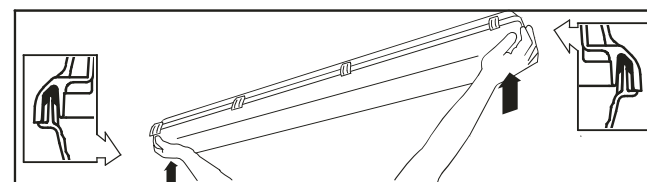

The light source contained in this luminaire shall only be replaced by the manufacturer or his service agent or a similar qualified person.

La source lumineuse contenue dans ce luminaire ne doit être remplacée que par le fabricant ou son agent de service ou une personne qualifiée similaire.

Die in dieser Leuchte enthaltene Lichtquelle darf nur vom Hersteller oder seinem Kundendienst oder einer ähnlich qualifizierten Person ersetzt werden.