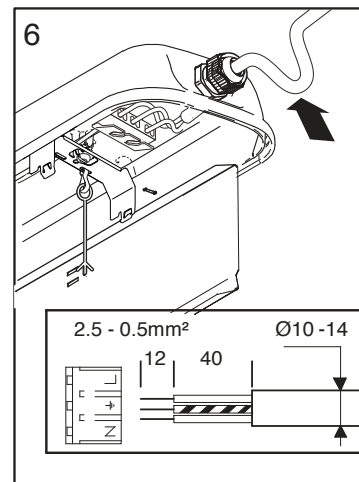

Maintenance only by qualified personnel.
Do NOT touch LED's!

Entretien seulement par un technicien qualifié
Ne pas toucher les LEDs!

Wartung durch qualifiziertes Fachpersonal.
LED's nicht berühren!