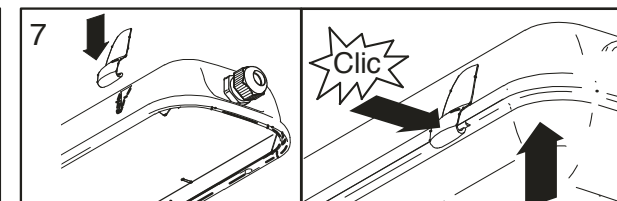

Maintenance only by qualified personnel.
Do NOT touch LED's!

Entretien seulement par un technicien qualifié
Ne pas toucher les LEDs!

Wartung durch qualifiziertes Fachpersonal.
LED's nicht berühren!