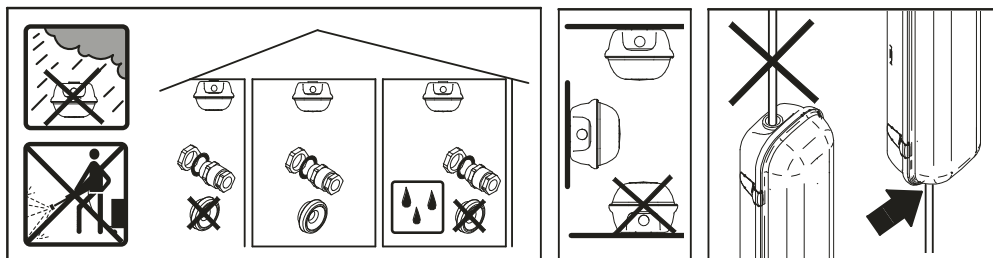

Installation instructions

Instructions de montage
Montageanleitung
Montage instruktie

IP65/66

L	A
665	400 mm
1275	800 mm
1575	1100 mm

Maintenance only by qualified personnel.
Do NOT touch LED's!

Entretien seulement par un technicien qualifié
Ne pas toucher les LEDs!