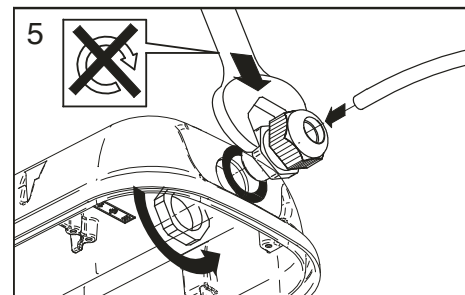

Maintenance only by qualified personnel.
Do NOT touch LED's!

Entretien seulement par un technicien qualifié
Ne pas toucher les LEDs!

Wartung durch qualifiziertes Fachpersonal.
LED's nicht berühren!