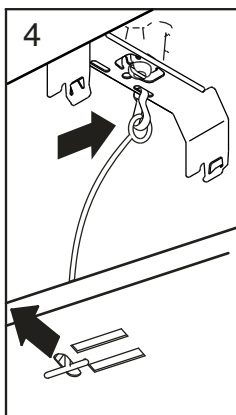

Maintenance only by qualified personnel.
Do NOT touch LED's!

Entretien seulement par un technicien qualifié
Ne pas toucher les LEDs!

Wartung durch qualifiziertes Fachpersonal.
LED's nicht berühren!