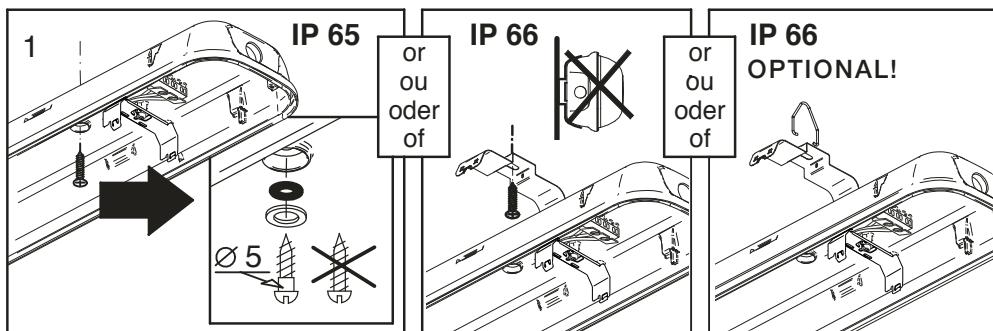

Installation instructions

Instructions de montage
Montageanleitung
Montage instruktie

IP65/66

L	A
665	400 mm
1275	800 mm
1575	1100 mm

Maintenance only by qualified personnel.
Do NOT touch LED's!

Entretien seulement par un technicien qualifié
Ne pas toucher les LEDs!