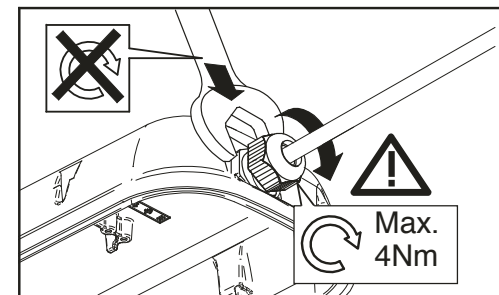

Maintenance only by qualified personnel.
Do NOT touch LED's!

Entretien seulement par un technicien qualifié
Ne pas toucher les LEDs!

Wartung durch qualifiziertes Fachpersonal.
LED's nicht berühren!