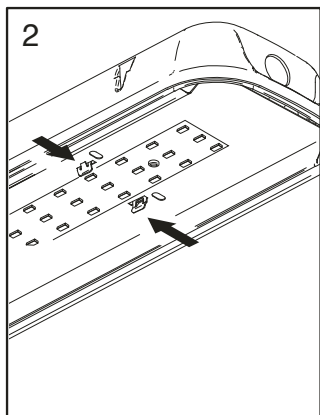

Installation instructions

Instructions de montage
Montageanleitung
Montage instruktie

IP65/66

L	A
665	400 mm
1275	800 mm
1575	1100 mm

Maintenance only by qualified personnel.
Do NOT touch LED's!

Entretien seulement par un technicien qualifié
Ne pas toucher les LEDs!