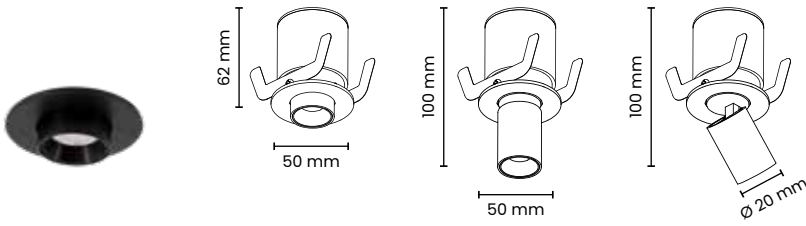

OZI - LED RECESSED DOWNLIGHTS / Ausziehbares DOWNLIGHT LED