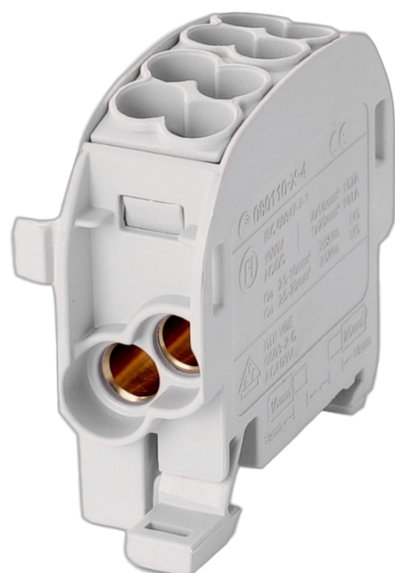

Aftakklem HLAK25 C 1p 2x25, 2x16mm² Cu L grijs

Interne referentie: 080110-0-4

I(max) : 1000Vac/dc 152A Cu / 100A Al

IP20

halogeenvrij, zelfdovend

één module breed

kleur aardingsklem volgens norm IEC 60947-7-1

onverliesbare schroeven met constant aandraaikoppel

koppelbaar met klemmen HLAK25 en HLAK35

bevestiging op DIN-rail

Kenmerken

I(n)	152 A	Kleur	gris
Voor geleider	Cu	Aantal aansluitingen 16 mm ²	2
Aantal aansluitingen 25 mm ²	2		