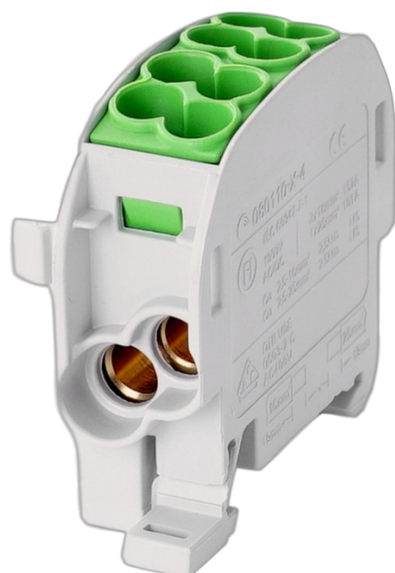

Aftakklem HLAK25 C 1p 2x25, 2x16mm² Cu PE groen

Interne referentie: 080110-2-4

I(max) : 1000Vac/dc 152A Cu / 100A Al

IP20

halogeenvrij, zelfdovend

één module breed

kleur aardingsklem volgens norm IEC 60947-7-1

onverliesbare schroeven met constant aandraaikoppel

koppelbaar met klemmen HLAK25 en HLAK35

bevestiging op DIN-rail

Kenmerken

| | | | |
|---|-------|---|------|
| I(n) | 152 A | Kleur | vert |
| Voor geleider | Cu | Aantal aansluitingen 16 mm ² | 2 |
| Aantal aansluitingen 25 mm ² | 2 | | |