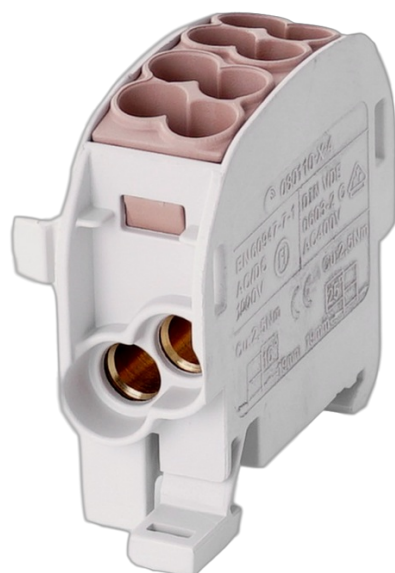

Aftakklem HLAK25 C 1p 2x25, 2x16mm² Cu L bruin

Interne referentie: 080110-3-4

I(max) : 1000Vac/dc 152A Cu / 100A Al

IP20

halogeen vrij, zelfdovend

één module breed

kleur aardingsklem volgens norm IEC 60947-7-1

onverliesbare schroeven met constant aandraaikoppel

koppelbaar met klemmen HLAK25 en HLAK35

bevestiging op DIN-rail

Kenmerken

I(n)	152 A	Kleur	bruin
Voor geleider	Cu	Aantal aansluitingen 16 mm ²	2
Aantal aansluitingen 25 mm ²	2		