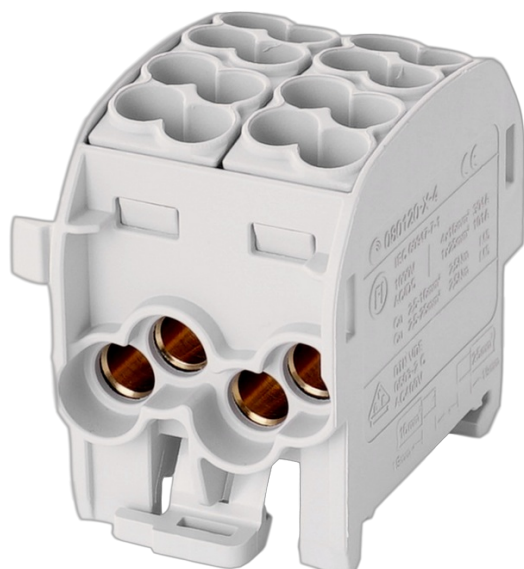

Aftakklem HLAK25 C 1p 4x25, 4x16mm² Cu L grijs

Interne referentie: 080120-0-4

I(max) : 1000Vac/dc 152A Cu / 100A Al

IP20

halogeenvrij, zelfdovend

kleur aardingsklem volgens norm IEC 60947-7-1

onverliesbare schroeven met constant aandraaikoppel

koppelbaar met klemmen HLAK25 en HLAK35

bevestiging op DIN-rail

Kenmerken

I(n)	152 A	Kleur	gris
Voor geleider	Cu	Aantal aansluitingen 16 mm ²	4
Aantal aansluitingen 25 mm ²	4		