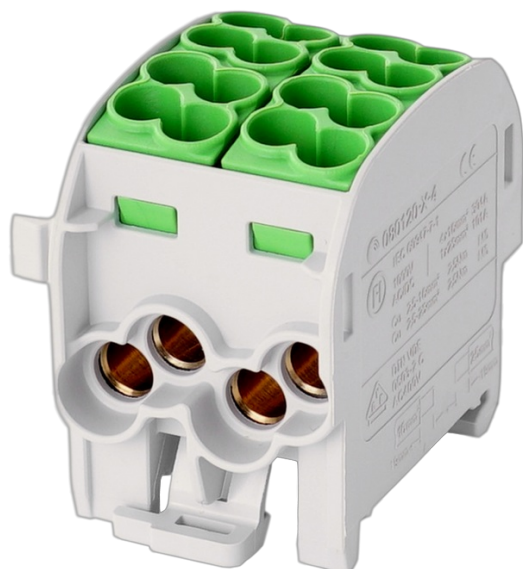

Aftakklem HLAK25 C 1p 4x25, 4x16mm² Cu PE groen

Interne referentie: 080120-2-4

I(max) : 1000Vac/dc 152A Cu / 100A Al

IP20

halogeenvrij, zelfdovend

kleur aardingsklem volgens norm IEC 60947-7-1

onverliesbare schroeven met constant aandraaikoppel

koppelbaar met klemmen HLAK25 en HLAK35

bevestiging op DIN-rail

Kenmerken

I(n)	152 A	Kleur	vert
Voor geleider	Cu	Aantal aansluitingen 16 mm ²	4
Aantal aansluitingen 25 mm ²	4		