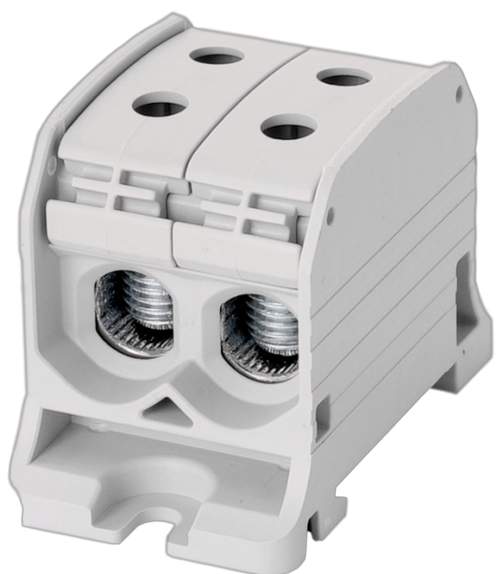

## Aansluitklem RKA 1p dubbel 50mm<sup>2</sup> Cu+Al grijs

Interne referentie: 087320-0-3

I(max) :  
1000Vac/dc 160A Cu  
600V 150A Cu/120A Al

onverliesbare schroeven zonder beschadiging  
van schroefdraad

IP20

halogeenvrij, zelfdovend

onverliesbare schroeven met constant  
aandraaikoppel

koppelbaar met klemmen RKA 50mm<sup>2</sup>

bevestiging op DIN-rail of met schroeven

kleur aardingsklem volgens norm IEC 60947-7-  
1

voorzien van markeringsprofiel

voor Cu en Al geleiders

### Kenmerken

I(n)	A A	Kleur	gris
Aantal aansluitingen 50 mm <sup>2</sup>	4		