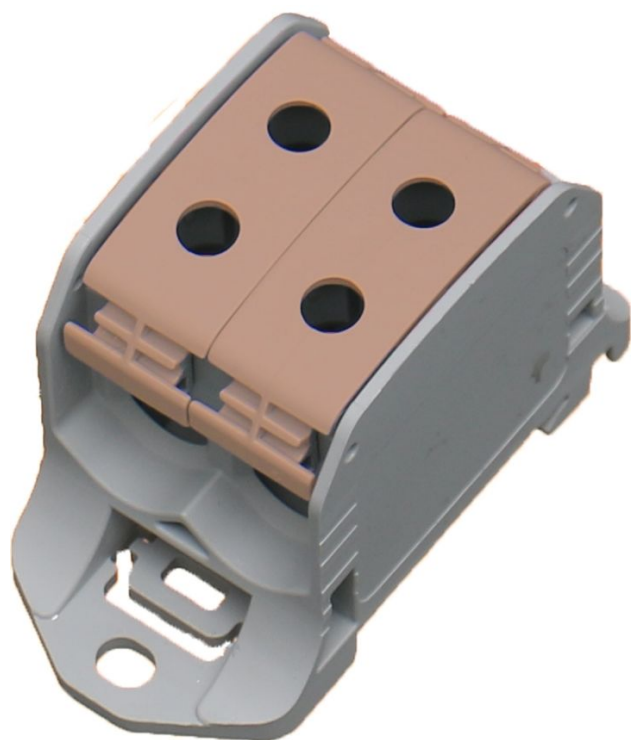

Aansluitklem RKA 1p dubbel 50mm² Cu+Al bruin

Interne referentie: 087320-3-3

I(max) :
1000Vac/dc 160A Cu
600V 150A Cu/120A Al

onverliesbare schroeven zonder beschadiging
van schroefdraad

IP20

halogeenvrij, zelfdovend

onverliesbare schroeven met constant
aandraaikoppel

koppelbaar met klemmen RKA 50mm²

bevestiging op DIN-rail of met schroeven

kleur aardingsklem volgens norm IEC 60947-7-
1

voorzien van markeringsprofiel

voor Cu en Al geleiders

Kenmerken

I(n)	A A	Kleur	bruin
Aantal aansluitingen 50 mm ²	4		