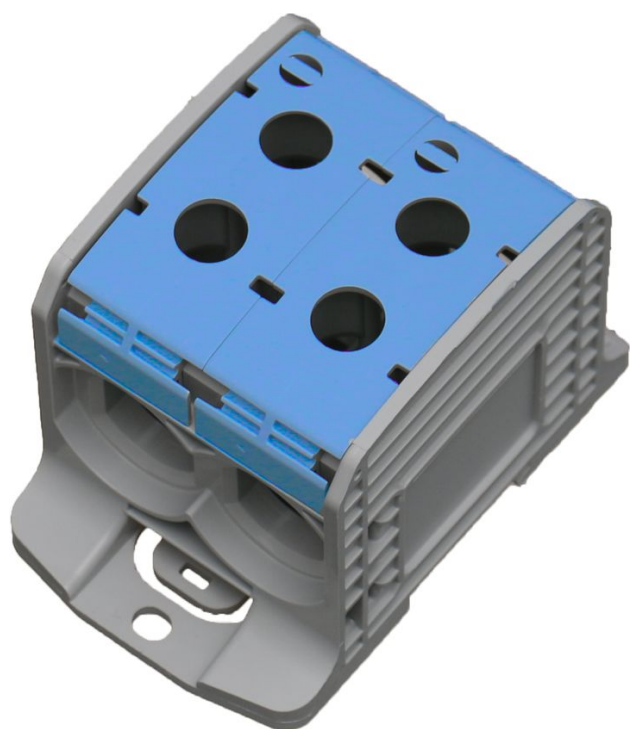

Aansluitklem RKA 1p dubbel 185mm² Cu+Al blauw

Interne referentie: 087820-1-3

I(max) :
1000Vac/dc 365A Cu
600V 310A Cu/250A Al

extra meetaansluiting standaard geïntegreerd

IP20

halogeenvrij, zelfdovend

onverliesbare schroeven met constant
aandraaikoppel

koppelbaar met klemmen RKA 185mm²

bevestiging op DIN-rail of met schroeven

kleur aardingsklem volgens norm IEC 60947-7-1

voorzien van markeringsprofiel

voor Cu en Al geleiders

Kenmerken

I(n)	365 A	Kleur	bleu
Aantal aansluitingen 185 mm ²	4		