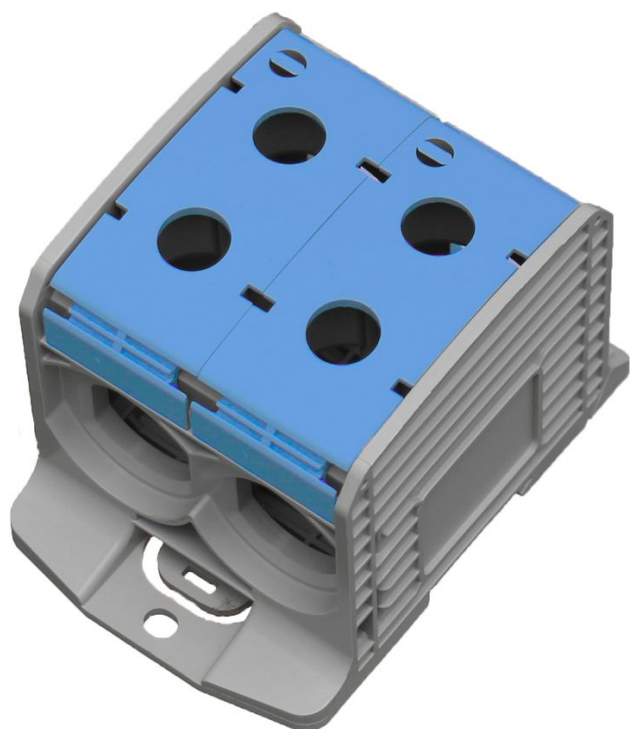

Aansluitklem RKA 1p dubbel 300mm² Cu+Al blauw

Interne referentie: 087920-1-3

I(max) :
 1000Vac/dc 520A Cu
 600V 420A Cu/340A Al

extra meetaansluiting standaard geïntegreerd

IP20

halogeenvrij, zelfdovend

onverliesbare schroeven met constant
 aandraaikoppel

koppelbaar met klemmen RKA 300mm²

bevestiging op DIN-rail of met schroeven

kleur aardingsklem volgens norm IEC 60947-7-1

voorzien van markeringsprofiel

voor Cu en Al geleiders

Kenmerken

I(n)	520 A	Kleur	bleu
Aantal aansluitingen 300 mm ²	4		