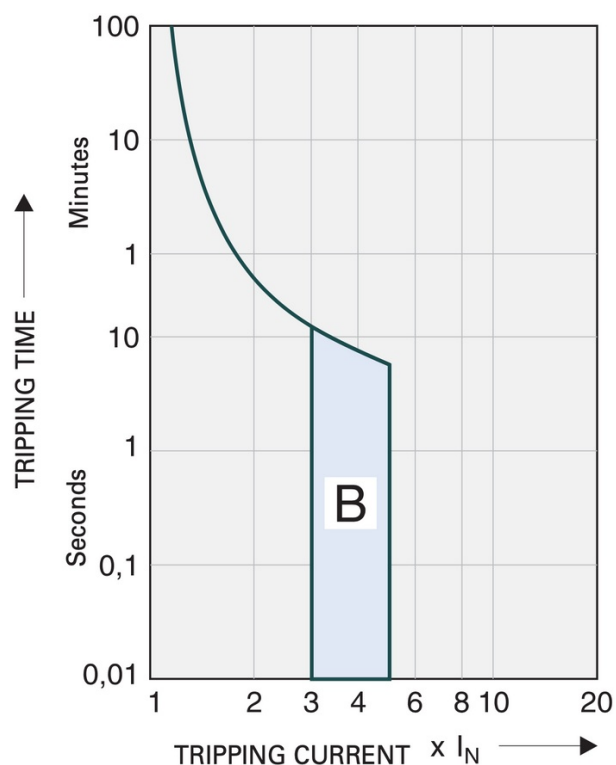

Diff. aut. Teco 1N 25A Courbe B Type A 30mA

Interne referentie: FL9251NB003A

Tripping characteristic B

Beperkt stroomstootvast 250A 8/20 μ s.

Konform met de norm
 NBN EN 61009-1 gebaseerd op EN 61009-1:2012 + A11:2015 + A1:2014 + A2:2014 + A12:2016 en
 NBN EN 61008-2-1 gebaseerd op EN 61009-2-1:1994 + A11:1998.

Kenmerken

I(diff)	30 mA	I(n)	25 A
U(n)	240 V	Module	2
Type	A	Kortsluitvermogen (EN60898)	10 kA
Code	157811	Curve	B
Energieklasse	3		