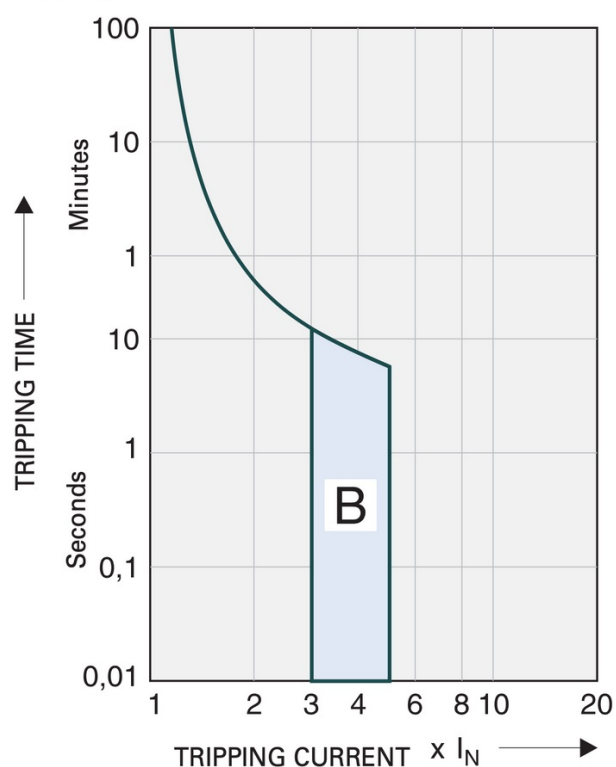

## Diff. aut. Teco 1N 25A Courbe B Type A 300mA

Interne referentie: FL9251NB03A

Tripping characteristic B

Beperkt stroomstootvast 250A 8/20 $\mu$ s.

Konform met de norm  
 NBN EN 61009-1 gebaseerd op EN 61009-1:2012 + A11:2015 + A1:2014 + A2:2014 + A12:2016 en  
 NBN EN 61008-2-1 gebaseerd op EN 61009-2-1:1994 + A11:1998.

## Kenmerken

I(diff)	300 mA	I(n)	25 A
U(n)	240 V	Module	2
Type	A	Kortsluitvermogen (EN60898)	10 kA
Code	157814	Curve	B
Energieklasse	3		