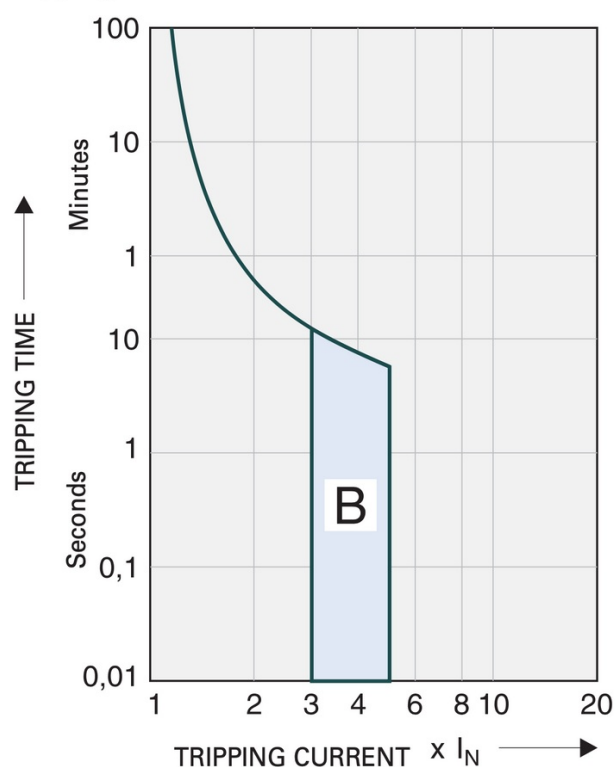

Diff. aut. Teco 1N 32A Courbe B Type A 100mA

Interne referentie: FL9321NB01A

Tripping characteristic B

Beperkt stroomstootvast 250A 8/20 μ s.

Konform met de norm
 NBN EN 61009-1 gebaseerd op EN 61009-1:2012 + A11:2015 + A1:2014 + A2:2014 + A12:2016 en
 NBN EN 61008-2-1 gebaseerd op EN 61009-2-1:1994 + A11:1998.

Kenmerken

I(diff)	100 mA	I(n)	32 A
U(n)	240 V	Module	2
Type	A	Kortsluitvermogen (EN60898)	10 kA
Code	157825	Curve	B
Energieklasse	3		