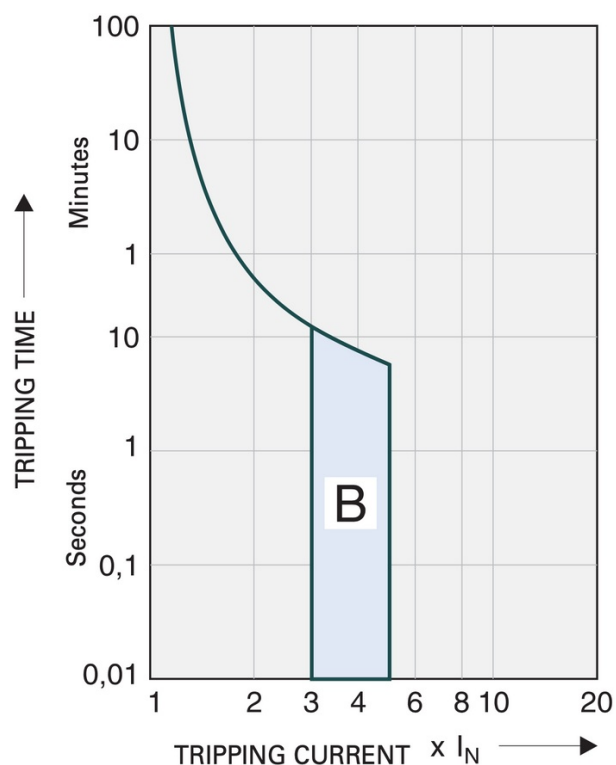

Diff. aut. Teco 1N 32A Courbe B Type A 300mA

Interne referentie: FL9321NB03A

Tripping characteristic B

Beperkt stroomstootvast 250A 8/20 μ s.

Konform met de norm
 NBN EN 61009-1 gebaseerd op EN 61009-1:2012 + A11:2015 + A1:2014 + A2:2014 + A12:2016 en
 NBN EN 61008-2-1 gebaseerd op EN 61009-2-1:1994 + A11:1998.

Kenmerken

I(diff)	300 mA	I(n)	32 A
U(n)	240 V	Module	2
Type	A	Kortsluitvermogen (EN60898)	10 kA
Code	157826	Curve	B
Energieklasse	3		