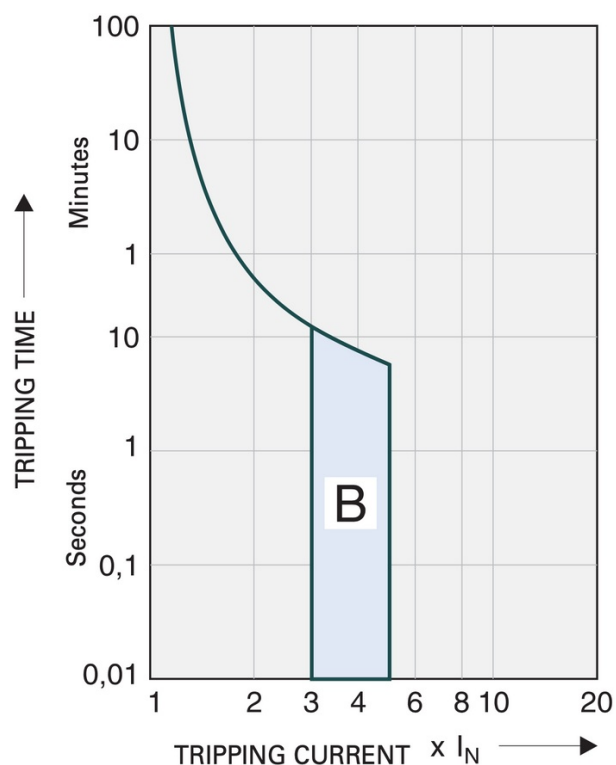

Diff. aut. Teco 1N 40A Courbe B Type A 30mA

Interne referentie: FL9401NB003A

Tripping characteristic B

Beperkt stroomstootvast 250A 8/20 μ s.

Konform met de norm
 NBN EN 61009-1 gebaseerd op EN 61009-1:2012 + A11:2015 + A1:2014 + A2:2014 + A12:2016 en
 NBN EN 61008-2-1 gebaseerd op EN 61009-2-1:1994 + A11:1998.

Kenmerken

I(diff)	30 mA	I(n)	40 A
U(n)	240 V	Module	2
Type	A	Kortsluitvermogen (EN60898)	10 kA
Code	157836	Curve	B
Energieklasse	3		