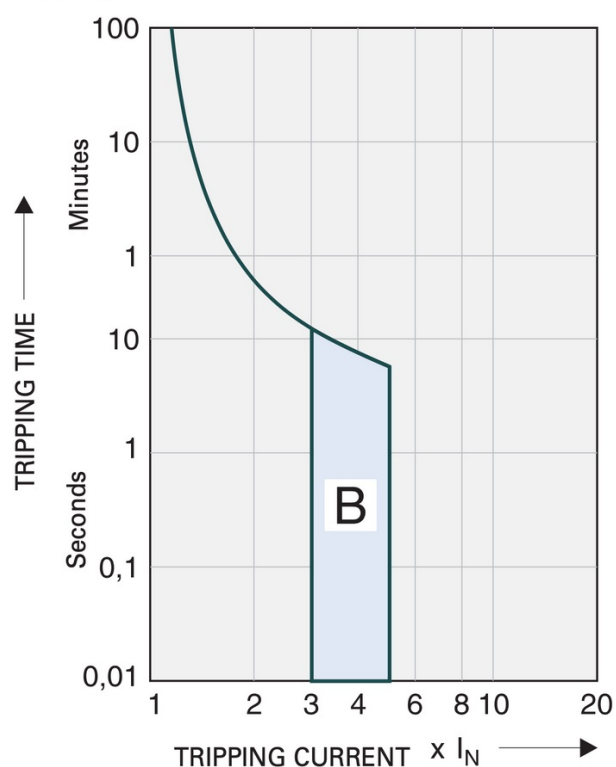

Diff. aut. Teco 1N 40A Courbe B Type A 100mA

Interne referentie: FL9401NB01A

Tripping characteristic B

Beperkt stroomstootvast 250A 8/20 μ s.

Konform met de norm
 NBN EN 61009-1 gebaseerd op EN 61009-1:2012 + A11:2015 + A1:2014 + A2:2014 + A12:2016 en
 NBN EN 61008-2-1 gebaseerd op EN 61009-2-1:1994 + A11:1998.

Kenmerken

| | | | |
|---------------|--------|-----------------------------|-------|
| I(diff) | 100 mA | I(n) | 40 A |
| U(n) | 240 V | Module | 2 |
| Type | A | Kortsluitvermogen (EN60898) | 10 kA |
| Code | 157838 | Curve | B |
| Energieklasse | 3 | | |