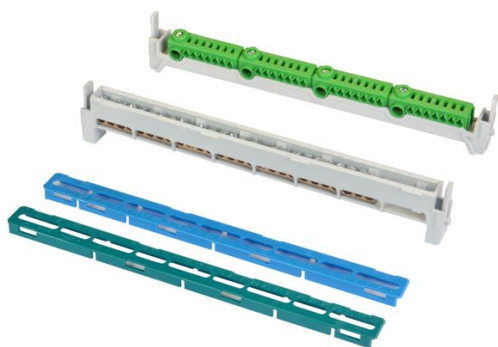

Steekklemmenstrip 28 PE voor ConexboxF

Interne referentie: FMC00S15

Zowel boven als onder in de kast kunnen twee aardingsrails (naar keuze met steekklemmen of schroefcontacten) gemonteerd worden, op 2 verschillende niveau's.

Elke aardingsrail is geschikt voor elke kast.

Sectie van de schroefaansluitingen : 2.5-16mm²

Sectie van de steekklemmen : 0.5-4mm²