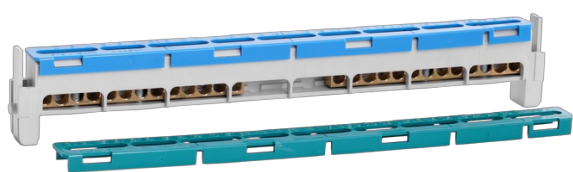

Schroefklemmenstrip 13+13 voor ConexboxF

Interne referentie: FMC14S15

ook apart verkrijgbaar - zie volgende bladzijde

de meegeleverde aardrails zijn voorzien van schroefverbindingen (2.5-16 mm²)

aardrails met steekklemmen zijn verkrijgbaar als accessoire