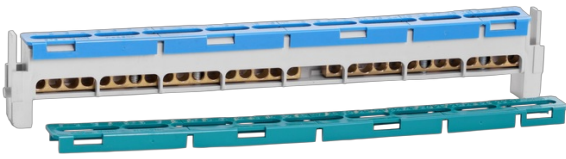

Schroefklemmenstrip13+17 voor ConexboxF

Interne referentie: FMC28S15

ook apart verkrijgbaar - zie volgende bladzijde

de meegeleverde aardrails zijn voorzien van schroefverbindingen (2.5-16 mm²)

aardrails met steekklemmen zijn verkrijgbaar als accessoire