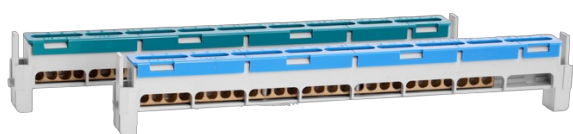

## Schroefklemmenstrip 27+27 voor ConexboxF

Interne referentie: FMC42S15

ook apart verkrijgbaar - zie volgende bladzijde

de meegeleverde aardrails zijn voorzien van schroefverbindingen (2.5-16 mm<sup>2</sup>)

aardrails met steekklemmen zijn verkrijgbaar als accessoire