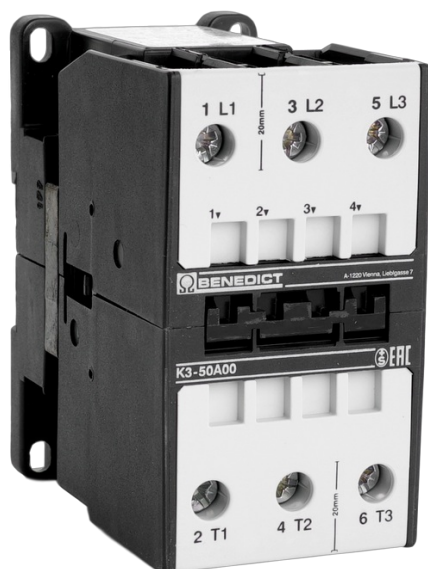

Contactor 22kW 3~400V 230Vac

Interne referentie: K350A00230

U(max) : 690 Vac

Kenmerken

P(n) AC3 400V	22 kW	I(n) AC1	110 A
U(n) bobine	230 Vac	Bevestigbare hulpcontacten	2 HB... + 4 HN.../HA...
P(r)50 400kVAr	33.3	P(r)50 440kVAr	36
P(r)50 690kVAr	55	P(r)60 400kVAr	33.3
P(r)60 440kVAr	36	P(r)60 690kVAr	55
I(n) AC3	50 A		