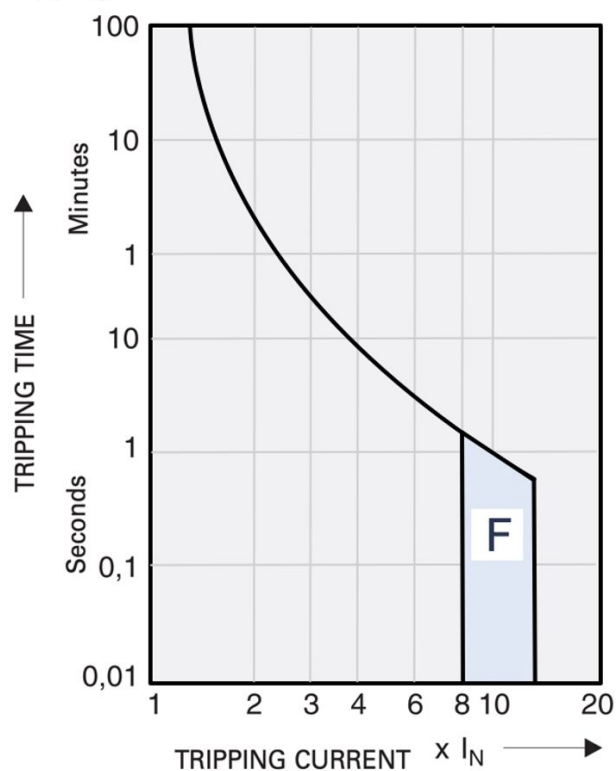

## Automaat Teco 3P 6A Curve F NBN C 61142

Interne referentie: L9F63

Tripping characteristic F

Konform met nom NBN C-61142:1997 + A1:1998 + A2:1998

### Kenmerken

I(n)	6 A	U(n)	230 V
Module	3	Polen	3
Kortsluitvermogen (EN60898)	10 kA	Code	157234
Curve	F	Kortsluitvermogen (EN60947)	15 kA