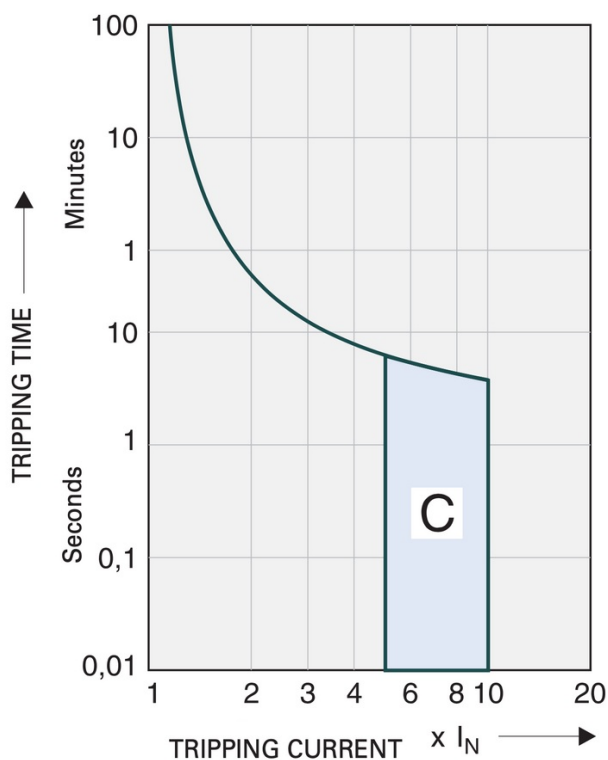

# Automaat Teco 3N 50A 25kA Curve C

Interne referentie: LH503NC

Tripping characteristic C

Konform met norm NBN EN 60947-2 :2006 + A1 :2009 + A2 : 2013.

## Kenmerken

I(n)	50 A	U(n)	415 V
Module	6	Code	157694
Curve	C	Kortsluitvermogen (EN60947)	25 kA