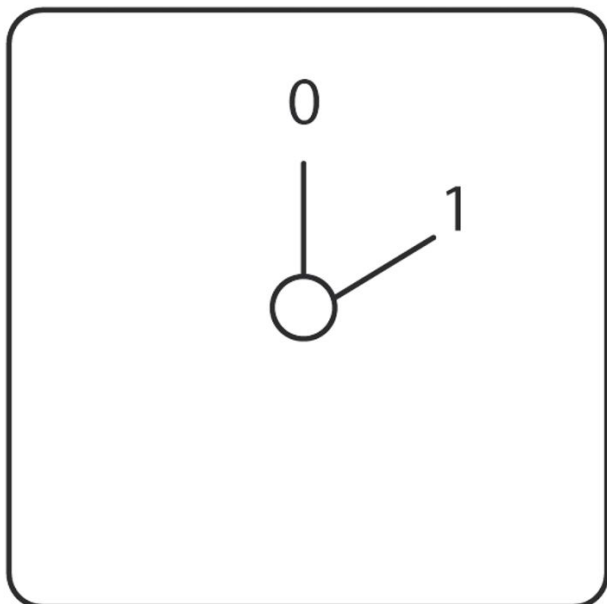

On-Off schakelaar 4P zwarte hendel 4 schr. bevest.

Interne referentie: M10HEA4G2

IP65

paneel-/deurmontage met 4 schroeven

het contact van de neuter opent steeds vóór en
steeds na de andere contacten

Kenmerken

Afmeting	48 x 48mm mm	I(n) AC21 690V	20 A
P(n) AC23 400V	5.5 kW	U(n)	V V
Contacten	4 NO (3+N)		