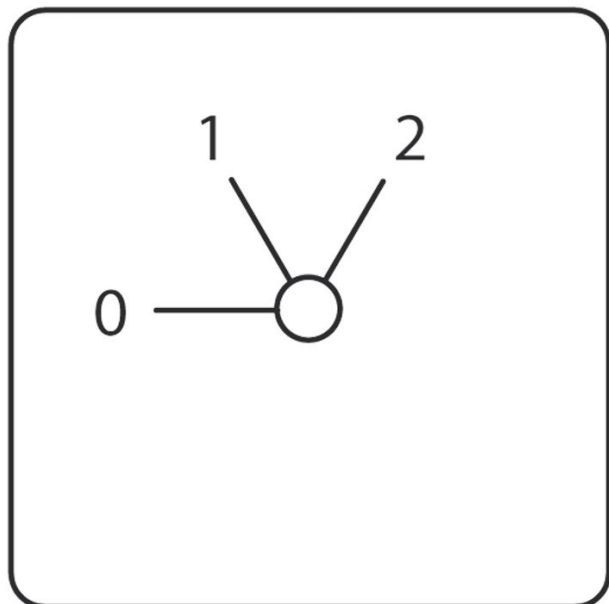

2-standenschakelaar met 0-positie (4 schroeven)

Interne referentie: M20EST021G2

IP65

paneel-/deurmontage met 4 schroeven

Kenmerken

Afmeting	48 x 48mm mm	I(n) AC21 690V	32 A
U(n)	V V	Polen	1