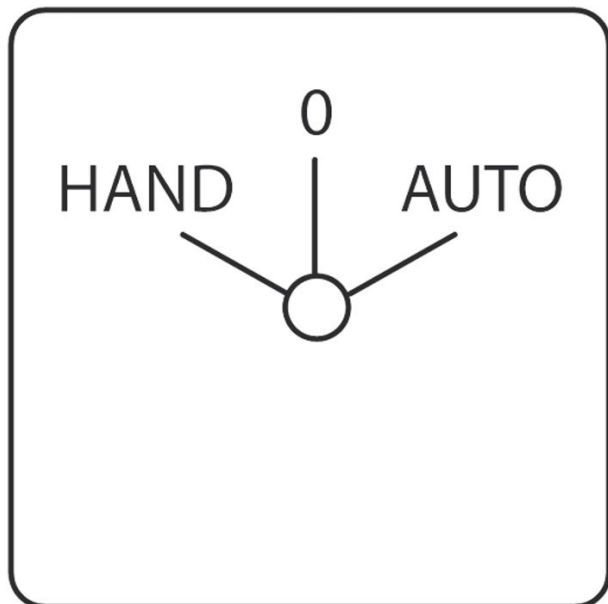

Compacte wisselschakelaar hand - 0 - auto (16-22.5mm)

Interne referentie: M4HZU1009

IP65

paneel-/deurmontage, boordiameter 16 en 22.5mm

Kenmerken

Afmeting	30 x 30mm mm	I(n) AC21 690V	10 A
U(n)	V V	Contacten	1 INV