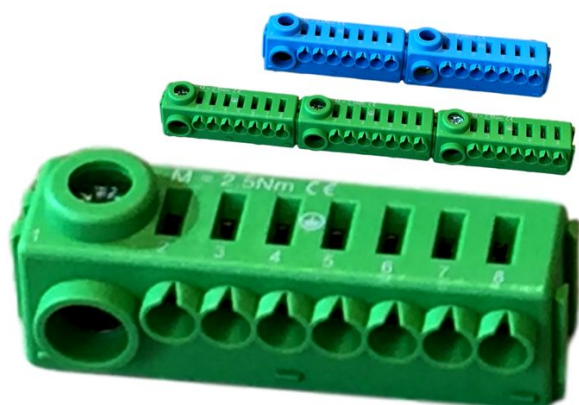

Blauwe neuterrail zonder schroeven Conexbox 1x25 + 7x4mm²

Interne referentie: MDC00S22N1

per element: 1 schroefverbinding 2.5 - 25mm² + 7 steekverbindingen 0.5-4mm²

te combineren met artikel MDC00S21: kunststof houder voor aardrail zonder schroeven (maximum 6 elementen per houder en maximum 2 houders per kast)

Rails die samengesteld zijn uit meerdere element zijn onderaan mechanisch en elektrisch met elkaar verbonden

Kenmerken

Kleur	bleu	Aantal snelle verbindingen	7
Aantal schroefverbindingen	1		