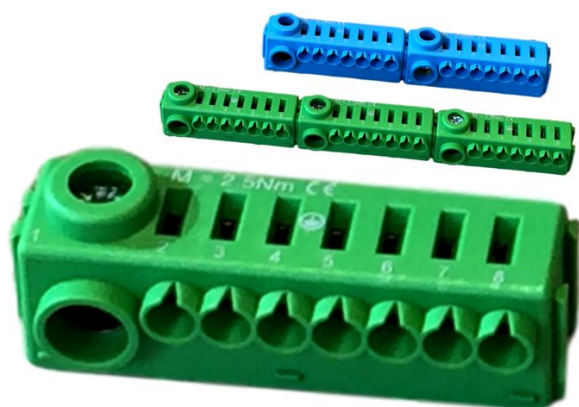

## Blauwe neuterrail zonder schroeven Conexbox 2x25 + 14x4mm<sup>2</sup>

Interne referentie: MDC00S22N2

per element: 1 schroefverbinding 2.5 - 25mm<sup>2</sup> + 7 steekverbindingen 0.5-4mm<sup>2</sup>

te combineren met artikel MDC00S21: kunststof houder voor aardrail zonder schroeven (maximum 6 elementen per houder en maximum 2 houders per kast)

Rails die samengesteld zijn uit meerdere element zijn onderaan mechanisch en elektrisch met elkaar verbonden

### Kenmerken

|                            |      |                            |    |
|----------------------------|------|----------------------------|----|
| Kleur                      | bleu | Aantal snelle verbindingen | 14 |
| Aantal schroefverbindingen | 2    |                            |    |