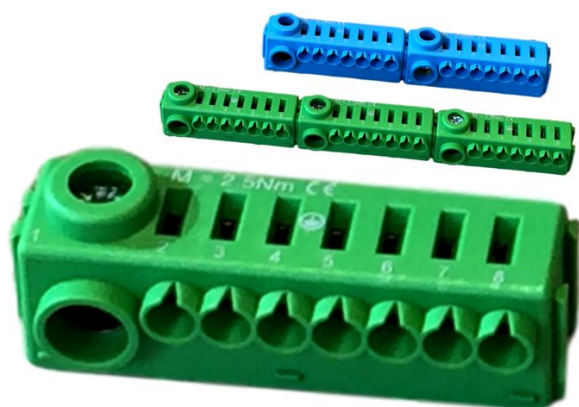

Blauwe neuterrail zonder schroeven Conexbox 3x25 + 21x4mm²

Interne referentie: MDC00S22N3

per element: 1 schroefverbinding 2.5 - 25mm² + 7 steekverbindingen 0.5-4mm²

te combineren met artikel MDC00S21: kunststof houder voor aardrail zonder schroeven (maximum 6 elementen per houder en maximum 2 houders per kast)

Rails die samengesteld zijn uit meerdere element zijn onderaan mechanisch en elektrisch met elkaar verbonden

Kenmerken

Kleur	bleu	Aantal snelle verbindingen	21
Aantal schroefverbindingen	3		