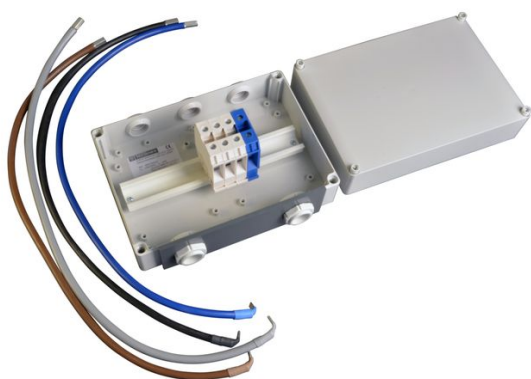

## Installateurskastje IV 63A voor 25E60 Smart Sibelga

Interne referentie: SMCOFEL63

Geleverd met een set van 2 PG21 koppelingen

Hiermee kan de elektrische installatie worden aangesloten nadat de meetinrichting is verzegeld.

### Kenmerken

Diepte	100 mm	Hoogte	175 mm
I(n)	63 A	Lengte	250 mm
Polen	4		