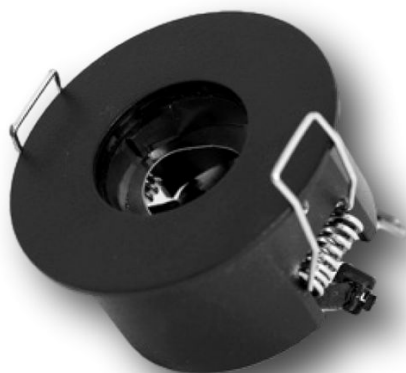

## Ronde Zw Inbouw Adapter D64 zonder driver voor 1x Teco NAULA

Interne referentie: TLC100XB64RX

° Ronde inbouwadapter voor valse plafonds, compatibel met alle ophangarmaturen en spots van het NAULA-gamma

° 1 voedingspunt.

° Toebehoren: kit voor betonnen plafonds (bladveren)

### Kenmerken

Diepte	32 mm	Kleur	Noir
Boordiameter	60 mm	IP	20
bereik	NAULA	Buitendiameter	64 mm