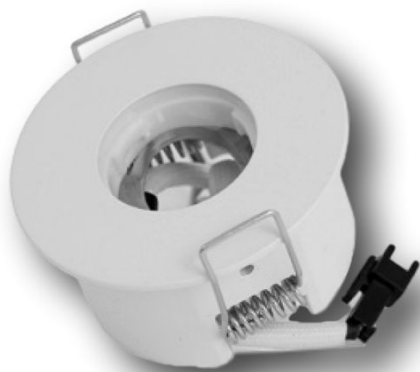

Ronde Wt Inbouw Adapter D64 zonder driver voor 1x Teco NAULA

Interne referentie: TLC100XW64RX

° Ronde inbouwadapter voor valse plafonds, compatibel met alle ophangarmaturen en spots van het NAULA-gamma

° 1 voedingspunt.

° Toebehoren: kit voor betonnen plafonds (bladveren)

Kenmerken

Diepte	32 mm	Kleur	Blanc
Boordiameter	60 mm	IP	20
bereik	NAULA	Buitendiameter	64 mm