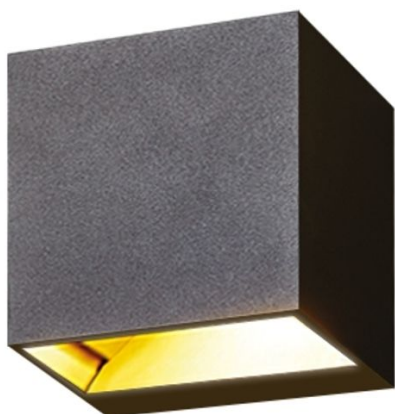

# Teco LED Wandlamp CUSCO 10x10x10 2x5W 2700K Ra90 Dim Zwart

Interne referentie: TLC205WB60C0

- LED wandlamp 2x5W Up & Down

## Kenmerken

Hoogte	100 mm	Lengte	100 mm
Vermogen	2 W	Breedte	100 mm
Kleur	Noir	IP	43
bereik	CUSCO	Dimming	Phase
mA CC	500	Lumen	2x400 lm
Kelvin	2700	CRI (Ra)	>90
Hoek	60 °	Energieklasse EU 2022	F
CIE Flux Code	4 9 41 40 100		